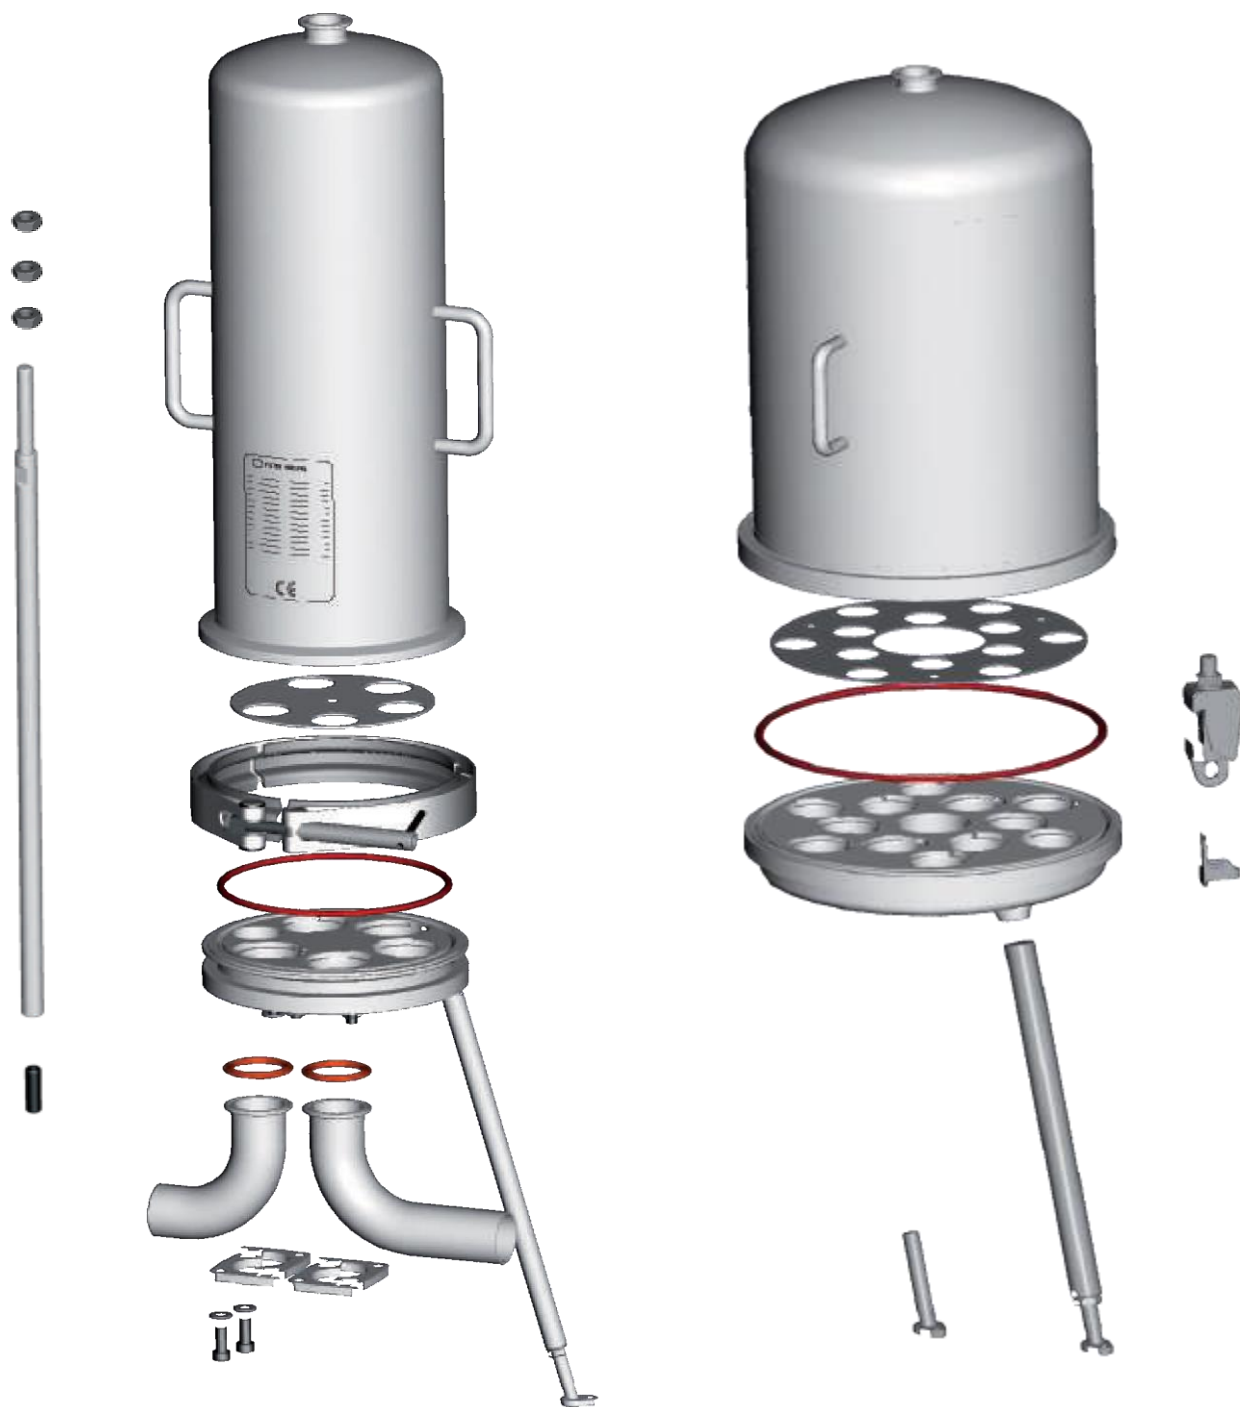

PROFIVIN, s. r. o.

Beckovská 32, SK – 915 01 Nové Mesto nad Váhom
tel.: +421 905 403296, +421 905 892836, +421 917 801930
e-mail: obchod@profivin.sk
web: www.profivin.sk
IČO: 43980881, IČ DPH: SK 2022560661
IBAN: SK28 0900 0000 000 274648306
SWIFT: GIBASKBX

Spoločnosť je zapísaná v obchodnom registri OS Trenčín, oddiel Sro, vložka 19928/R

PROFIVIN CZECH s.r.o.

Nové sady 988/2, Staré Brno, CZ – 602 00 Brno
tel.: +421 905 403296, +421 905 892836, +421 917 801930
e-mail: obchod@profivin.cz, enolog@profivin.cz
web: www.profivin.cz
IČO: 09548335, IČ DPH: CZ09548335

Spoločnosť je zapísaná v obchodnom registri vedenom Krajským súdom v Ostrave, oddiel C, vložka č. 83400